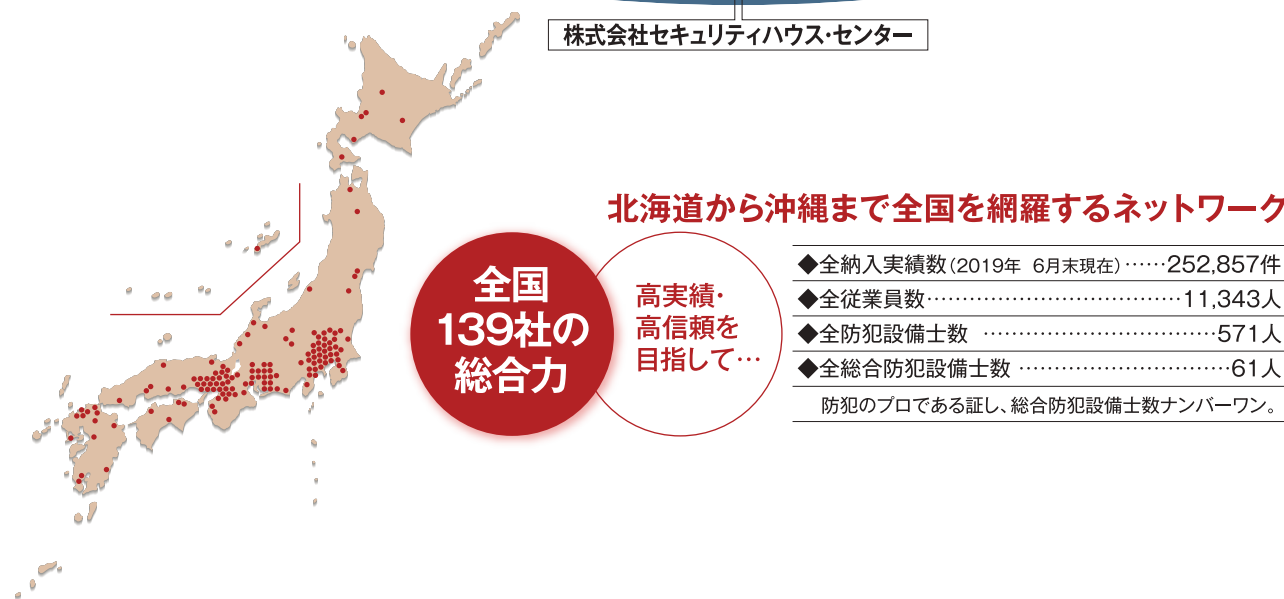

セキュリティハウスグループは…

竹中センサーグループが運営する 日本最大の 防犯・防災・防護のプロ集団です。
TV-CMをやらないのに納入実績数 252,857件 を誇ります。(2019年6月末現在)
総合防犯設備士資格保有者数では 業界No.1 を誇る、まさに防犯のプロ集団です。

竹中エンジニアリング株式会社は…

防犯機器の国内シェアNo.1を誇る 世界屈指の 防犯専門メーカーです。
創業は1972年(昭和47年)で 業界のバイオニア 的な存在です。

セキュリティハウスは、日本最大の防犯・防災・防護のプロ集団です。

セキュリティハウス・ネットワーク運営本部であるセキュリティハウス・センターは、竹中センサーグループの一員です。セキュリティ機器とその応用製品では世界屈指のメーカーである竹中エンジニアリング株式会社(本社:京都市)の「タケックス」製品を主力商品として取り扱う全国ネットワークの専門企業です。

北海道から沖縄まで全国を網羅するネットワーク

全国 139社の 総合力