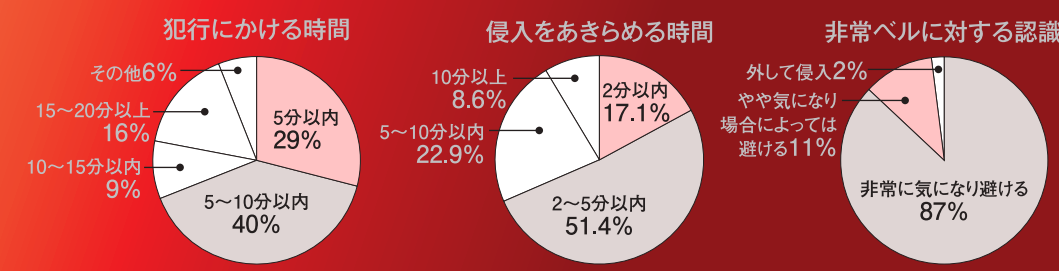

365日。365day per 24hours

抑止(予防) 「入らせない」を基本に「侵入されたらどうするか」ではなく、「泥棒に狙われない環境をつくる」ためのシステムです。

威嚇・撃退 音と光で威嚇・撃退し、被害を最小限に留めます。侵入しようすると即座に音と光で威嚇し、それ以上の被害を広げません。

保証と補償 高品質商品による保証、安心の補償制度。万が一の被害に対する見舞金制度(オプション)

オフィスや店舗・工場が狙われている!!

逮捕者への調査結果

出典:警視庁生活安全部資料/都市防犯研究センター資料

手口は大胆・凶悪化!

- 犯罪の組織化、外国人の犯罪急増。
● 犯罪の短時間化。
● 現金だけでなく、パソコンやパソコン内の個人情報を狙っての犯行も急増。

新しい手口も次々登場! 屋外のモノが盗まれる。

(金属・重機・灯油)

…様々な不安、悩みに対応し、解消します。

- 毒薬・危険物の盗難
商品・備品へのいたずら
パソコンの盗難・情報の漏洩